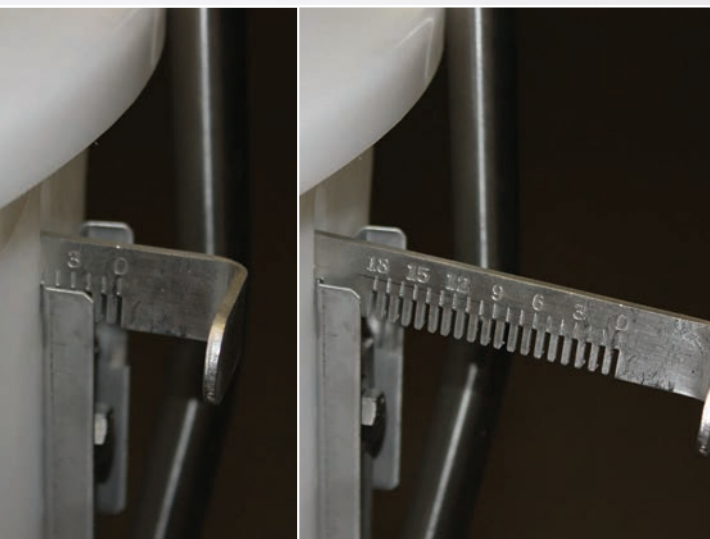

VissingMat 100 VissingMat 60 MAXI+

Alle automaterne er ideelle for klimastier og slagtesvinestier.

Alle automaterne er bygget af plastik og rustfrit stål – en lukket plastik tragt med et låg og et foderrør i rustfrit stål.

Automaterne er lette at justere og rengøre og er beregnet både til piller og melfoder.

MAXI+ automaten er udstyret med et formstøbt rustfrit trug, hvilket giver en glat og hygiejnisk overflade.

VissingMat er med et trug fremstillet i polymer beton – en model for smågrisene og mindre stier og en model til slagtesvin og større stistørrelser.

Bredden af automaterne er tilpasset så de passer ind i eksisterende stalde, når gamle automater skal udskiftes.

VISSINGMAT MAXI+

SCAN &
DOWNLOAD

VissingMat 100: Polymer beton trug

Maxi+: Rustfrit stål trug

Mængde justeringshåndtag

Den indvendige justeringsstang

Foderrør og førringsrør

Facts

- VissingMat 100 antal dyr pr. automat: 50
- VissingMat 60 antal dyr pr. automat: 40
- Maxi+ antal dyr pr. automat: 40
- Alle automaterne er udstyret med rustfrit stål vandrør og ventiler
- Rammen på automaterne er fremstillet i 4mm rustfrit stål
- Plastik tragt volume: 70 liter
- Mulige tilvalg til MAXI+: Fodbeslag og rotationskryds i rustfrit stål