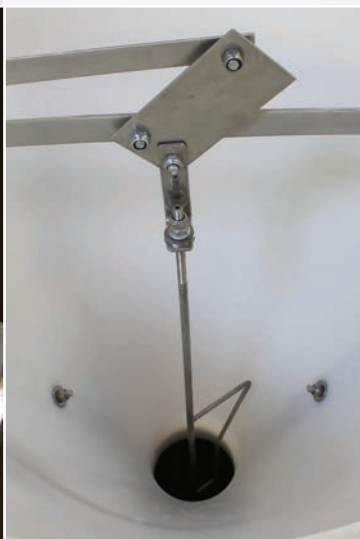

VissingMat 100 VissingMat 60 MAXI+

Alle automaterne er ideelle for klimastier og slagtesvinestier.

Alle automaterne er bygget af plastik og rustfrit stål – en lukket plastik tragt med et låg og et foderrør i rustfrit stål.

Automaterne er lette at justere og rengøre og er beregnet både til piller og melfoder.

MAXI+ automaten er udstyret med et formstøbt rustfrit trug, hvilket giver en glat og hygiejnisk overflade.

VissingMat er med et trug fremstillet i polymer beton – en model for smågrisene og mindre stier og en model til slagtesvin og større stistørrelser.

Bredden af automaterne er tilpasset så de passer ind i eksisterende stalde, når gamle automater skal udskiftes.

VISSINGMAT MAXI+

SCAN &
DOWNLOAD

VissingMat 100: Polymer beton trug

Maxi+: Rustfrit stål trug

Mængde justeringshåndtag

Den indvendige justeringsstang

Foderrør og førringsrør

Facts

- VissingMat 100 antal dyr pr. automat: 50
- VissingMat 60 antal dyr pr. automat: 40
- Maxi+ antal dyr pr. automat: 40
- Alle automaterne er udstyret med rustfrit stål vandrør og ventiler
- Rammen på automaterne er fremstillet i 4mm rustfrit stål
- Plastik tragt volume: 70 liter
- Mulige tilvalg til MAXI+: Fodbeslag og rotationskryds i rustfrit stål